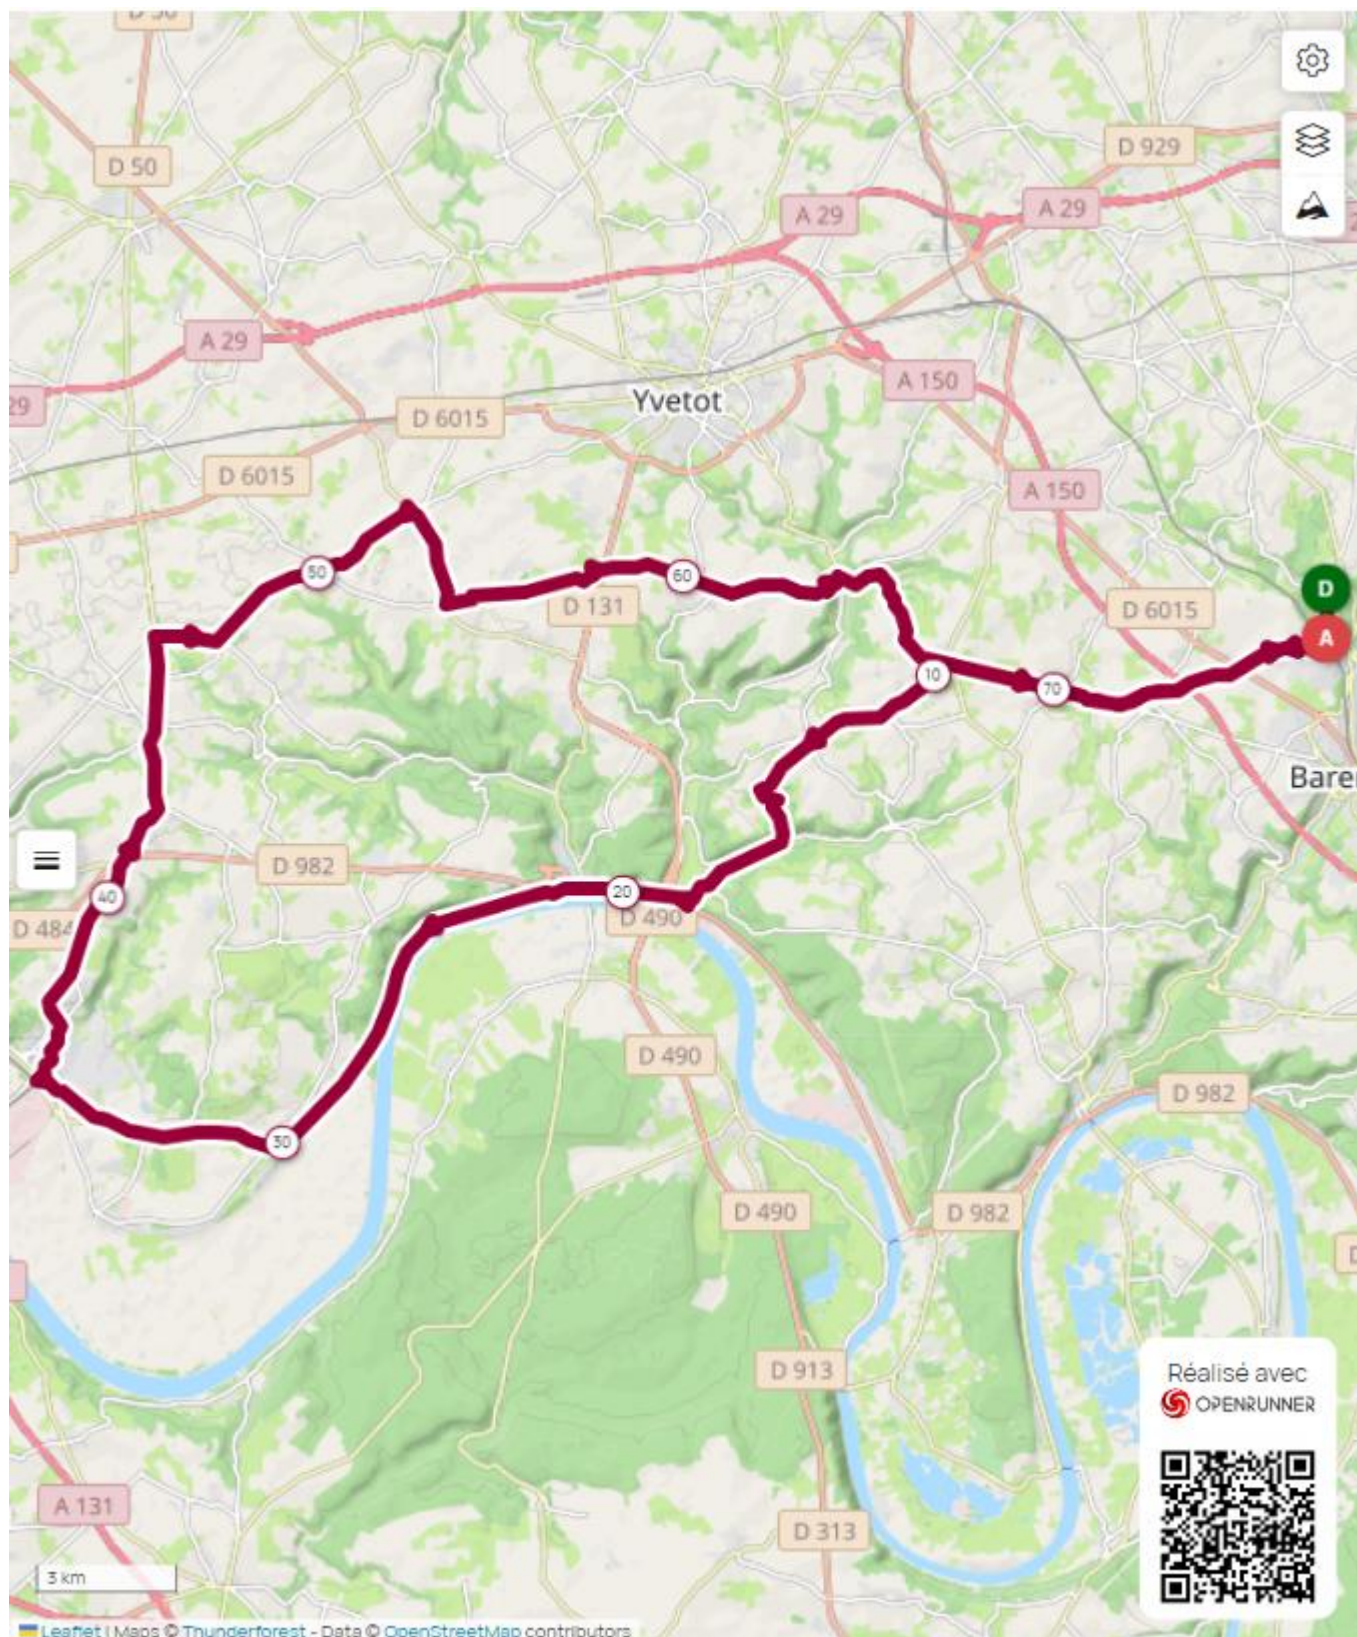

Parcours n° 020 – 77.21 km

Pavilly – à droite – Rue Jean Maillard – Aux feux – tout droit – D67 – à gauche D22 – Bouville – à gauche – D63 – St-Paër – D86 – à droite – traverser D5 – continuer sur D86 – au carrefour D86/D20 – à droite – Epinay-sur-Duclair – poursuivre jusqu’au croisement avec la D263 – à gauche – St-Wandrille-Rançon – à droite- D982 – Caudebec-en-Caux – à droite – Dir. Yvetot – à gauche – D40 – Maulevrier-Ste-Gertrude – St-Aubin-de-Cretot - carrefour D40/D34 – à droite – Allouville-Bellefosse – Rocade d’Yvetot – à droite – D5 – Val-au-Cesne – à gauche – D89 – Ecalles-Alix – Motteville – D53 – Limesy – D67 – Becquigny - Pavilly

<https://www.openrunner.com/route-details/17909575>