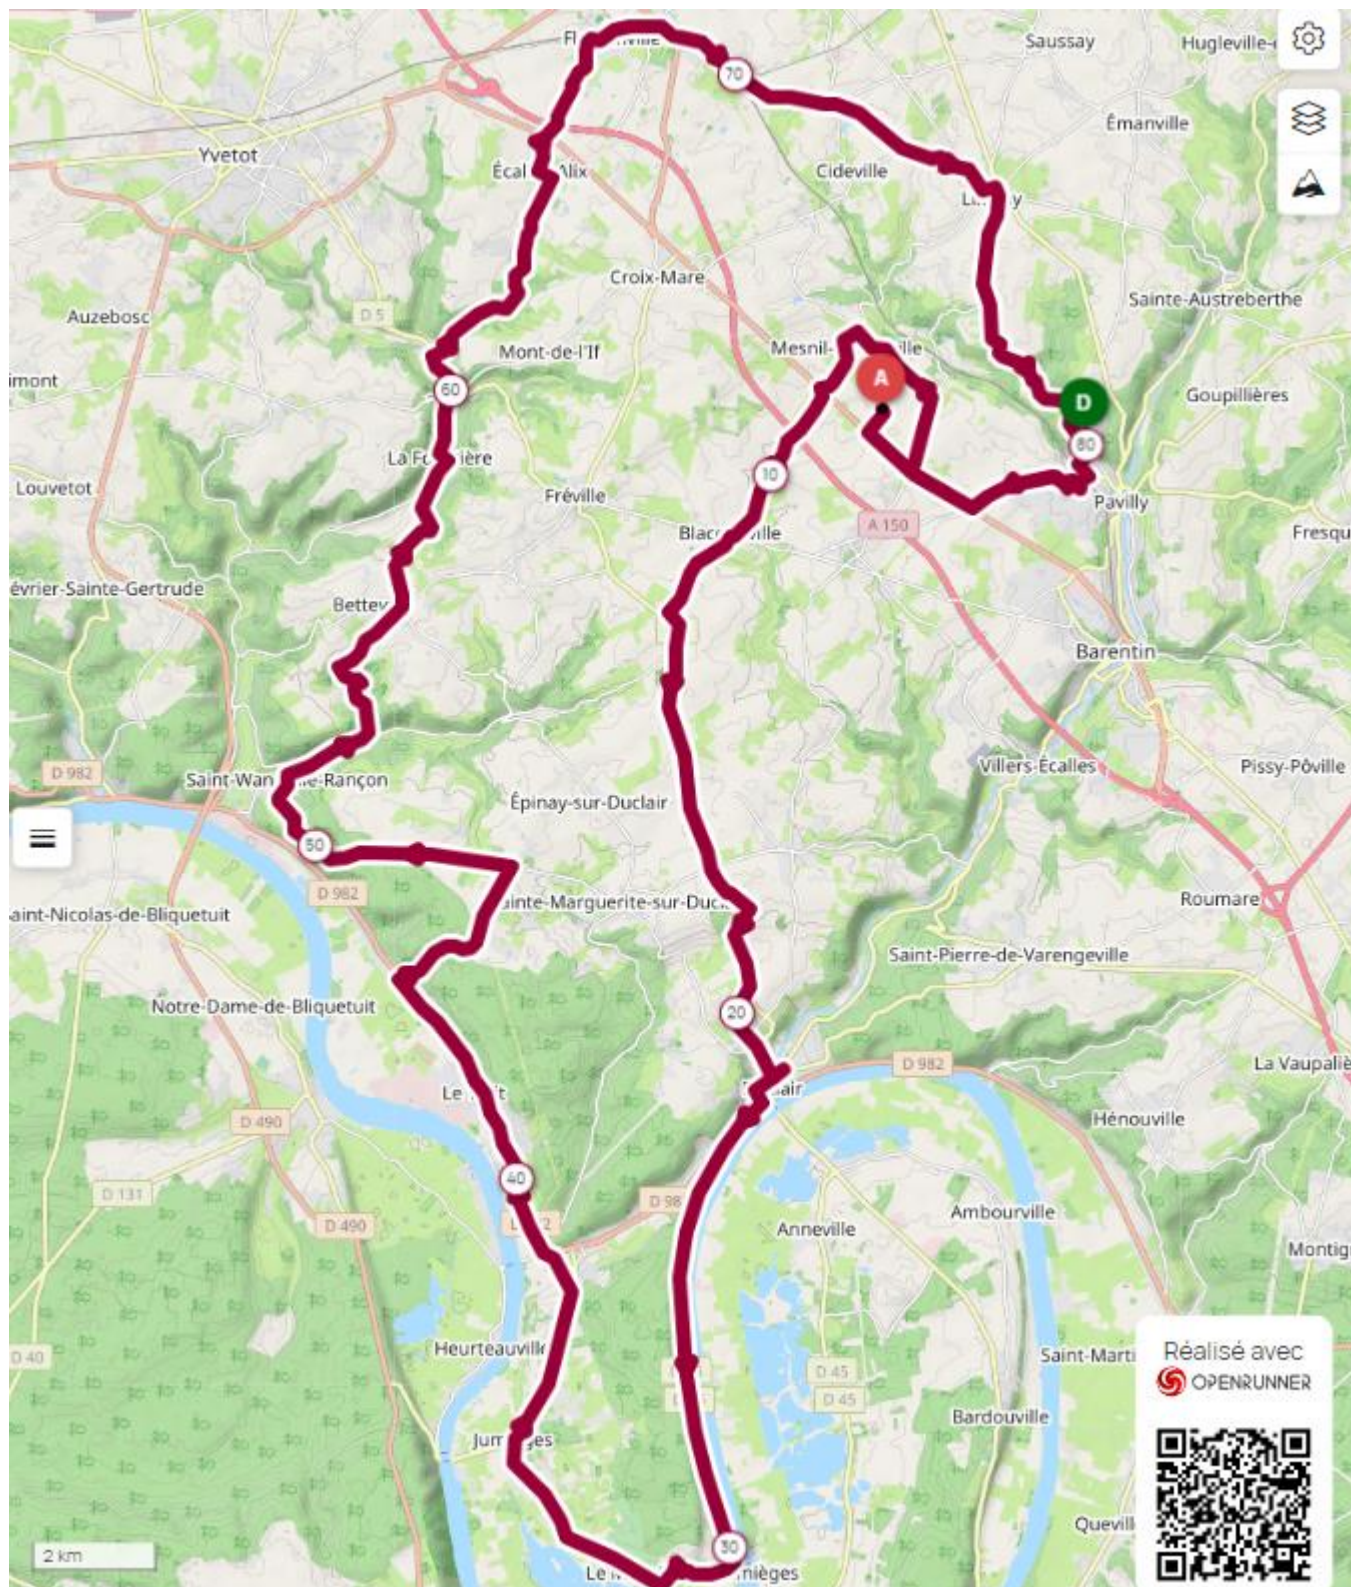

Parcours n° 008 – 85.77 km

Pavilly – Place de la mairie – à droite – Rue Jean Maillard – au feu – tout droit à gauche – Rue Painlevé – à droite – D63 – Dir. Mesnil Panneville – à gauche – D263 – Dir. Blacqueville – à gauche – D5 – Dir. Duclair – à droite – D982 – à gauche – D65 – Le Halage – Le Mesnil-sous-Jumièges – Jumièges – D65 – Yainville – D143 – à gauche – D982 – Le Trait – à droite – Côte du Val des Noyers – à gauche au Calibourg – Dir. St-Wandrille – D64 – à droite – D22 – Betteville – à gauche - Dir. La Folletière – D289/89 – à gauche – Val au Cesne - D5 – à droite – Dir. Ecalles-Alix – D89 – Flamanville – Motteville – Traverser la D20 – D53 – Limesy – à droite – D67 – Becquigny – tout droit – Rue Jean Maillard - Place de la mairie – Pavilly.

<https://www.openrunner.com/route-details/17905991>