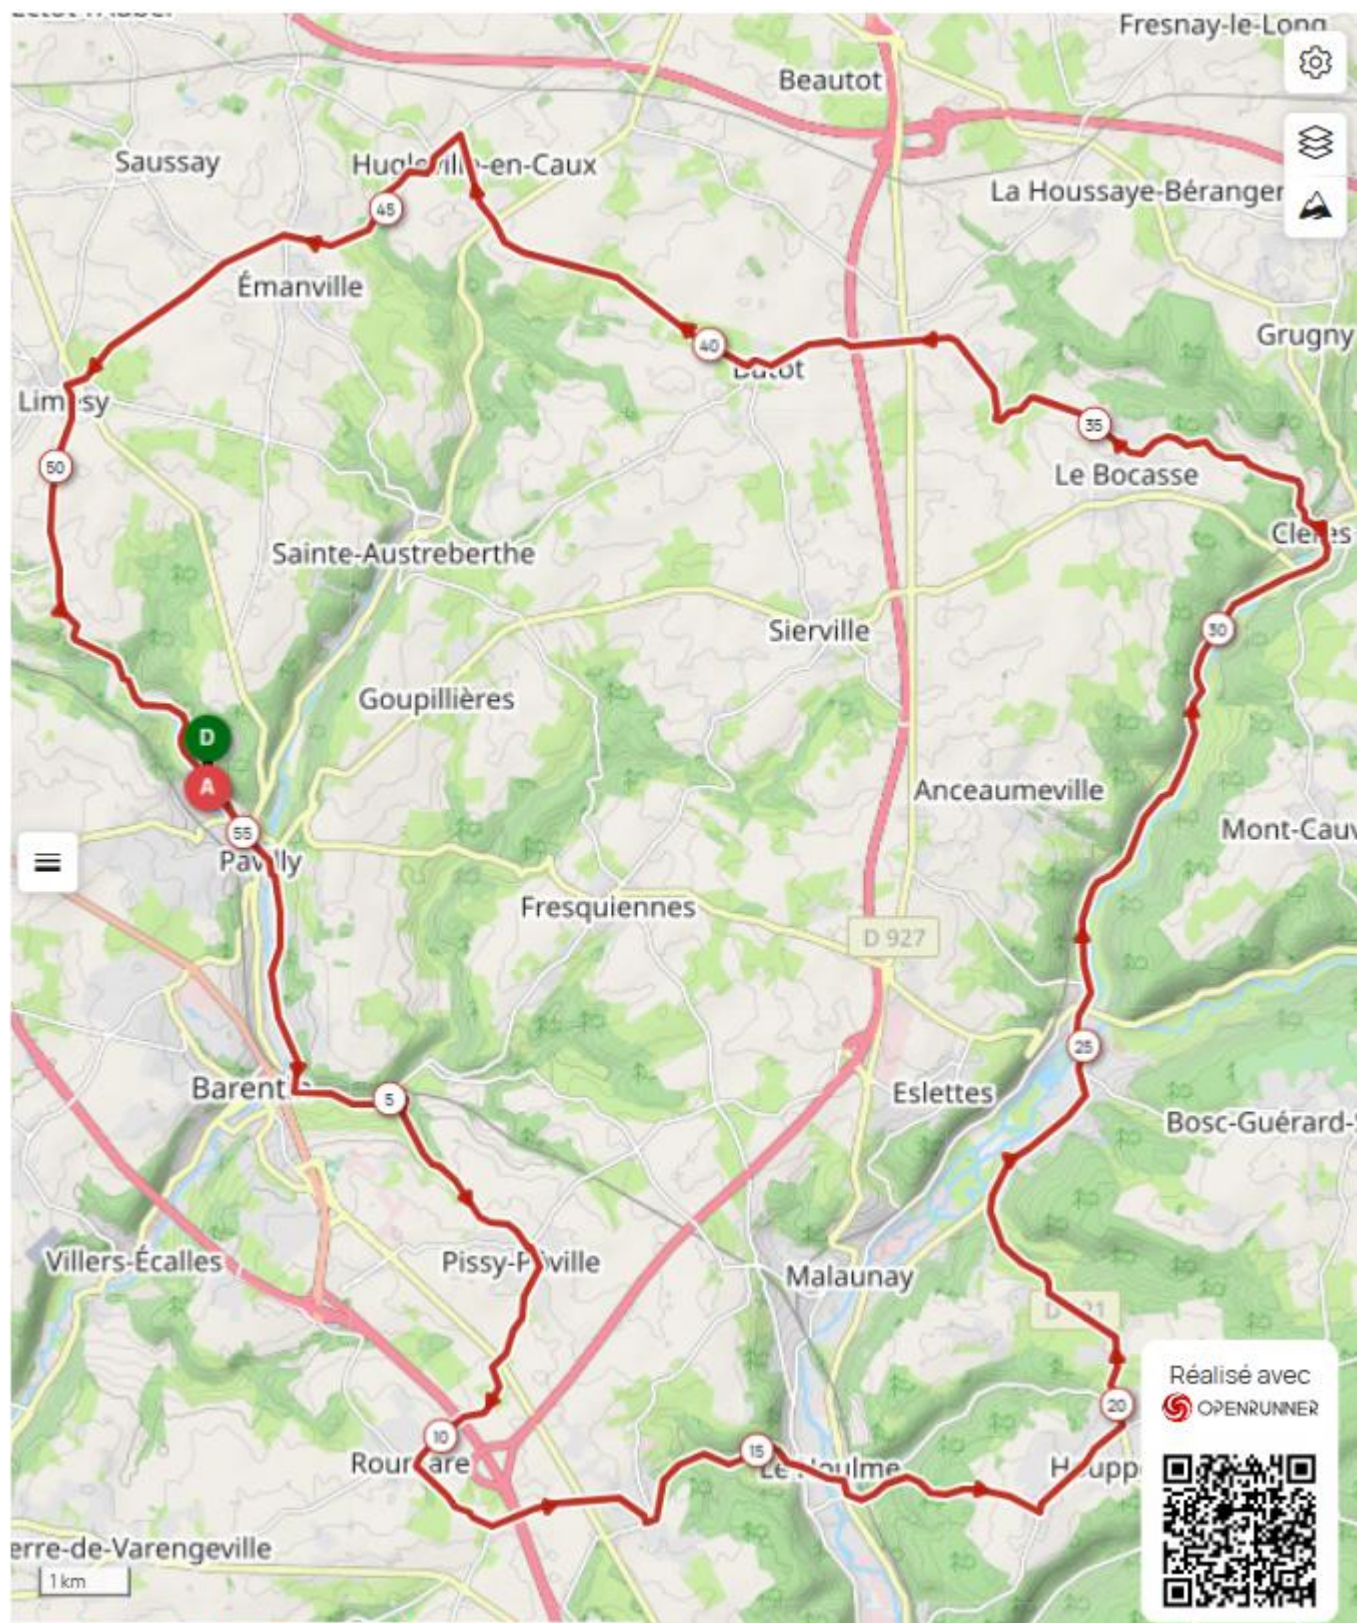

Parcours n° 003 – 56.26 km

Pavilly – Place de la mairie - à gauche – Rue de l’hospice – D67 – après le viaduc – à gauche – D104 –avant le tunnel – à droite – la côte de l’enfer – Dir. Pissy-Pôville - D47 – Traverser la D6015 – à droite –D47 – Roumare – à gauche D47 et à gauche D90 – St-Jean-du-Cardonnay – Traverser la D6015 –poursuivre sur D90 – Le Houlme – à droite D6027 – à gauche D90 – Houppesville – à gauche - -D121 –à droite Montville – D155 – le Tot – Clères – à gauche – Le Bocasse D53 – Le Valmartin – Traverser laD6027 – Butot - D53 - à droite – D467 – Le Vieux Butot – Hugleville-en-Caux – à gauche D63 – Limesy– à gauche – D142 – à droite – D67 – Dir. Becquigny – D67 – au feu tout droit – Place de la mairie –Pavilly.

<https://www.openrunner.com/route-details/17879004>